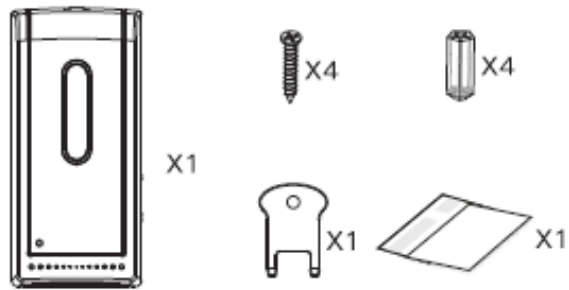

Automatický dávkovač dezinfekcie

1. Obsah balenia

2. Spôsob uchytenia

3. Uchytenie fixačným silikónom

4. Výška umiestnenia dávkovača

5. Naplnenie nádržky

6. Výmena dávkovacej pumpy

7. Inštalácia batérií

Balenie neobsahuje batérie ani adaptér.

8. Zapnutie

- Snímacia vzdialenosť 4 cm - 8cm
- Kapacita: 1000ml
- Bežná dávka: 1ml, možnosť zvýšenie dávky užívateľom
- Antivírusová UV lampa na spodnej strane dávkovača
- Indikátor LED svieti na zeleno v prípade normálnej prevádzky.
- Indikátor LED svieti na červeno v prípade poruchy alebo slabých batérií.