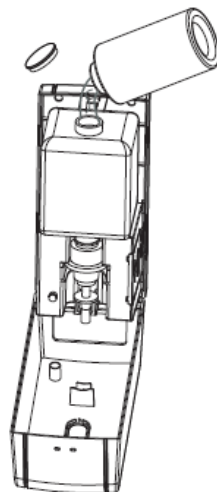

Automatický dávkovač dezinfekcie

1. Obsah balenia

2. Spôsob uchytenia

3. Uchytenie fixačným silikónom

4. Výška umiestnenia dávkovača

5. Naplnenie nádržky

6. Výmena dávkovacej pumpy

7. Inštalácia batérií

Balenie neobsahuje batérie ani adaptér.

8. Zapnutie

- Snímacia vzdialenosť 4 cm - 8cm
- Kapacita: 1000ml
- Bežná dávka: 1ml, možnosť zvýšenie dávky užívateľom
- Antivírusová UV lampa na spodnej strane dávkovača
- Indikátor LED svieti na zeleno v prípade normálnej prevádzky.
- Indikátor LED svieti na červeno v prípade poruchy alebo slabých batérií.