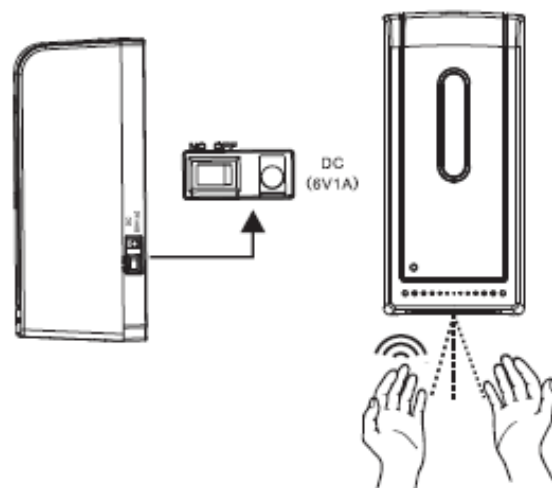

Automatický dávkovač dezinfekcie

1. Obsah balenia

2. Spôsob uchytenia

3. Uchytenie fixačným silikónom

4. Výška umiestnenia dávkovača

5. Naplnenie nádržky

6. Výmena dávkovacej pumpy

7. Inštalácia batérií

Balenie neobsahuje batérie ani adaptér.

8. Zapnutie

- Snímacia vzdialenosť 4 cm - 8cm
- Kapacita: 1000ml
- Bežná dávka: 1ml, možnosť zvýšenie dávky užívateľom
- Antivírusová UV lampa na spodnej strane dávkovača
- Indikátor LED svieti na zeleno v prípade normálnej prevádzky.
- Indikátor LED svieti na červeno v prípade poruchy alebo slabých batérií.