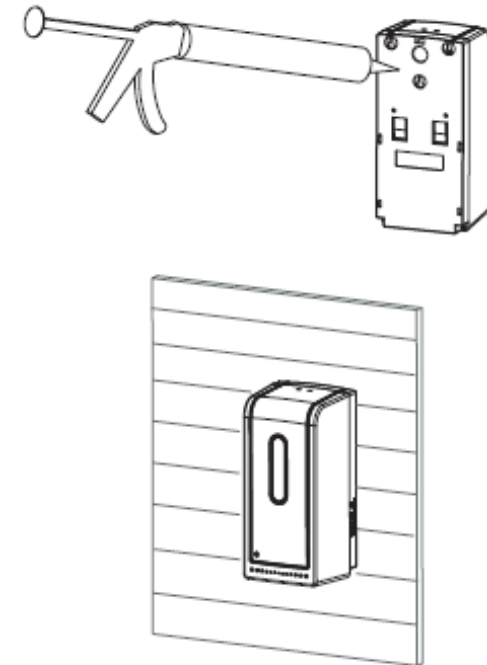

Automatický dávkovač dezinfekcie

1. Obsah balenia

2. Spôsob uchytenia

3. Uchytenie fixačným silikónom

4. Výška umiestnenia dávkovača

5. Naplnenie nádržky

6. Výmena dávkovacej pumpy

7. Inštalácia batérií

Balenie neobsahuje batérie ani adaptér.

8. Zapnutie

- Snímacia vzdialenosť 4 cm - 8cm
- Kapacita: 1000ml
- Bežná dávka: 1ml, možnosť zvýšenie dávky užívateľom
- Antivírusová UV lampa na spodnej strane dávkovača
- Indikátor LED svieti na zeleno v prípade normálnej prevádzky.
- Indikátor LED svieti na červeno v prípade poruchy alebo slabých batérií.