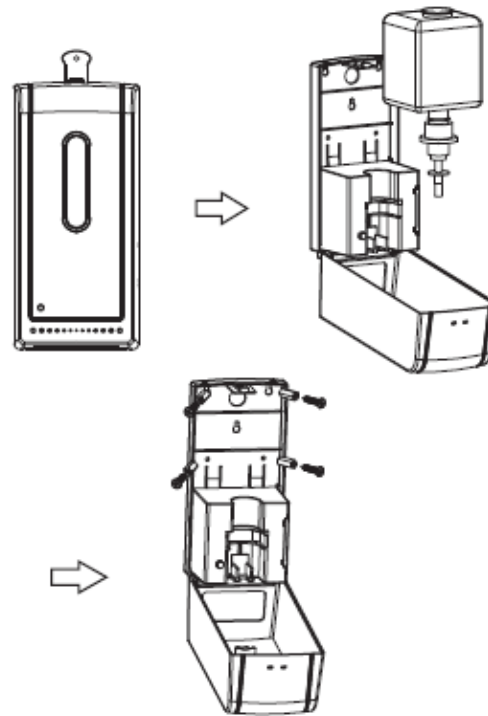

Automatický dávkovač dezinfekcie

1. Obsah balenia

2. Spôsob uchytenia

3. Uchytenie fixačným silikónom

4. Výška umiestnenia dávkovača

5. Naplnenie nádržky

6. Výmena dávkovacej pumpy

7. Inštalácia batérií

Balenie neobsahuje batérie ani adaptér.

8. Zapnutie

- Snímacia vzdialenosť 4 cm - 8cm
- Kapacita: 1000ml
- Bežná dávka: 1ml, možnosť zvýšenie dávky užívateľom
- Antivírusová UV lampa na spodnej strane dávkovača
- Indikátor LED svieti na zeleno v prípade normálnej prevádzky.
- Indikátor LED svieti na červeno v prípade poruchy alebo slabých batérií.