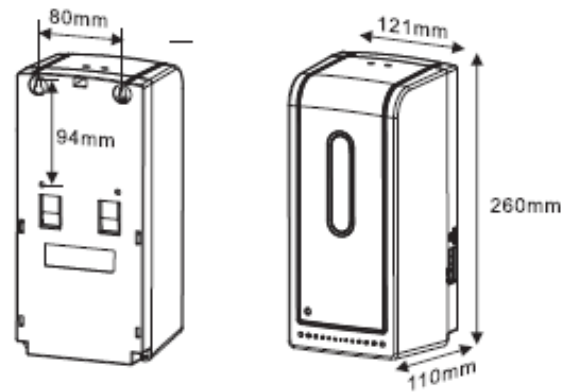

Automatický dávkovač dezinfekcie

1. Obsah balenia

2. Spôsob uchytenia

3. Uchytenie fixačným silikónom

4. Výška umiestnenia dávkovača

5. Naplnenie nádržky

6. Výmena dávkovacej pumpy

7. Inštalácia batérií

Balenie neobsahuje batérie ani adaptér.

8. Zapnutie

- Snímacia vzdialenosť 4 cm - 8cm
- Kapacita: 1000ml
- Bežná dávka: 1ml, možnosť zvýšenie dávky užívateľom
- Antivírusová UV lampa na spodnej strane dávkovača
- Indikátor LED svieti na zeleno v prípade normálnej prevádzky.
- Indikátor LED svieti na červeno v prípade poruchy alebo slabých batérií.