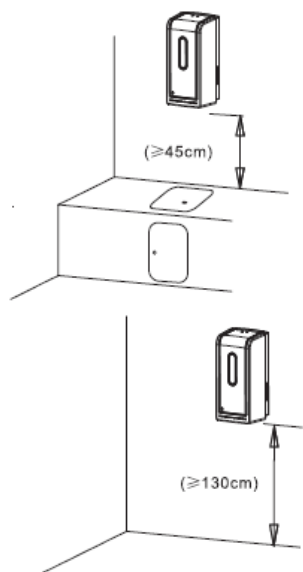

Automatický dávkovač dezinfekcie

1. Obsah balenia

2. Spôsob uchytenia

3. Uchytenie fixačným silikónom

4. Výška umiestnenia dávkovača

5. Naplnenie nádržky

6. Výmena dávkovacej pumpy

7. Inštalácia batérií

Balenie neobsahuje batérie ani adaptér.

8. Zapnutie

- Snímacia vzdialenosť 4 cm - 8cm
- Kapacita: 1000ml
- Bežná dávka: 1ml, možnosť zvýšenie dávky užívateľom
- Antivírusová UV lampa na spodnej strane dávkovača
- Indikátor LED svieti na zeleno v prípade normálnej prevádzky.
- Indikátor LED svieti na červeno v prípade poruchy alebo slabých batérií.