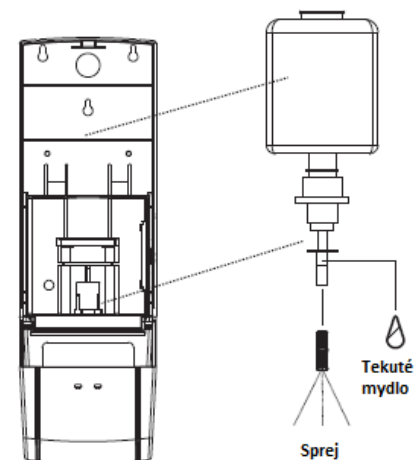

Automatický dávkovač dezinfekcie

1. Obsah balenia

2. Spôsob uchytenia

3. Uchytenie fixačným silikónom

4. Výška umiestnenia dávkovača

5. Naplnenie nádržky

6. Výmena dávkovacej pumpy

7. Inštalácia batérií

Balenie neobsahuje batérie ani adaptér.

8. Zapnutie

- Snímacia vzdialenosť 4 cm - 8cm
- Kapacita: 1000ml
- Bežná dávka: 1ml, možnosť zvýšenie dávky užívateľom
- Antivírusová UV lampa na spodnej strane dávkovača
- Indikátor LED svieti na zeleno v prípade normálnej prevádzky.
- Indikátor LED svieti na červeno v prípade poruchy alebo slabých batérií.