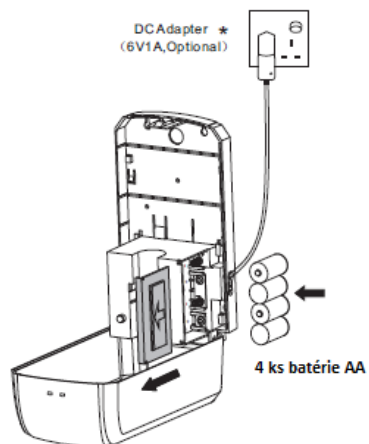

Automatický dávkovač dezinfekcie

1. Obsah balenia

2. Spôsob uchytenia

3. Uchytenie fixačným silikónom

4. Výška umiestnenia dávkovača

5. Naplnenie nádržky

6. Výmena dávkovacej pumpy

7. Inštalácia batérií

Balenie neobsahuje batérie ani adaptér.

8. Zapnutie

- Snímacia vzdialenosť 4 cm - 8cm
- Kapacita: 1000ml
- Bežná dávka: 1ml, možnosť zvýšenie dávky užívateľom
- Antivírusová UV lampa na spodnej strane dávkovača
- Indikátor LED svieti na zeleno v prípade normálnej prevádzky.
- Indikátor LED svieti na červeno v prípade poruchy alebo slabých batérií.